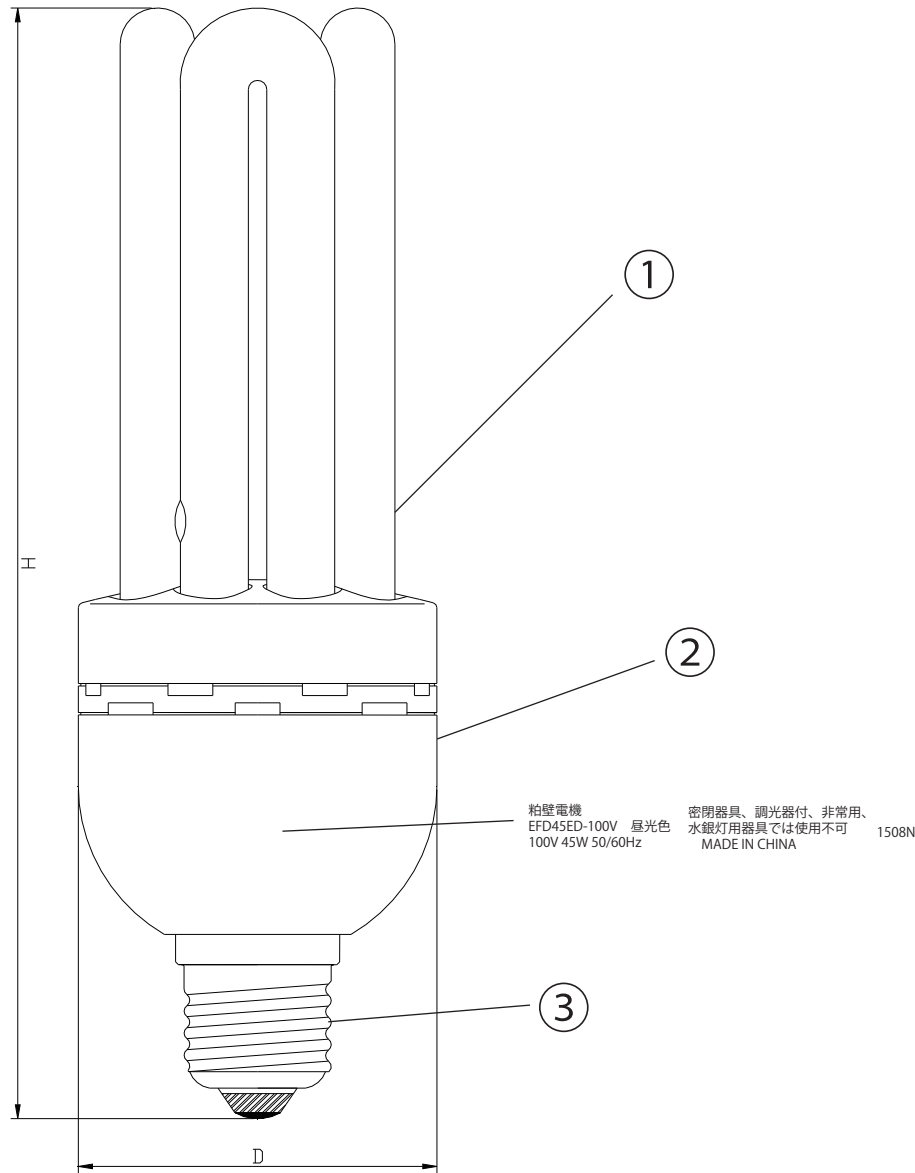

部番	部 品 名	材 質
①	蛍光管	ガラス
②	本 体	PBT
③	口 金	

全長 (mm) H	240
外径 (mm) D	72
質量 (g)	240
口金	E26
電源周波数 (Hz)	50/60
定格入力電圧 (V)	100
定格入力電流 (A)	0.81
全光束 (lm)	2,800
定格消費電力 (W)	45
色温度 (K)	6,500
平均演色評価数 (Ra)	80
定格寿命 (h)	8,000

品名	45W D 形 電球形蛍光灯 昼光色	形番	EFD45ED 100V	粕壁電機株式会社
----	-----------------------	----	--------------	----------